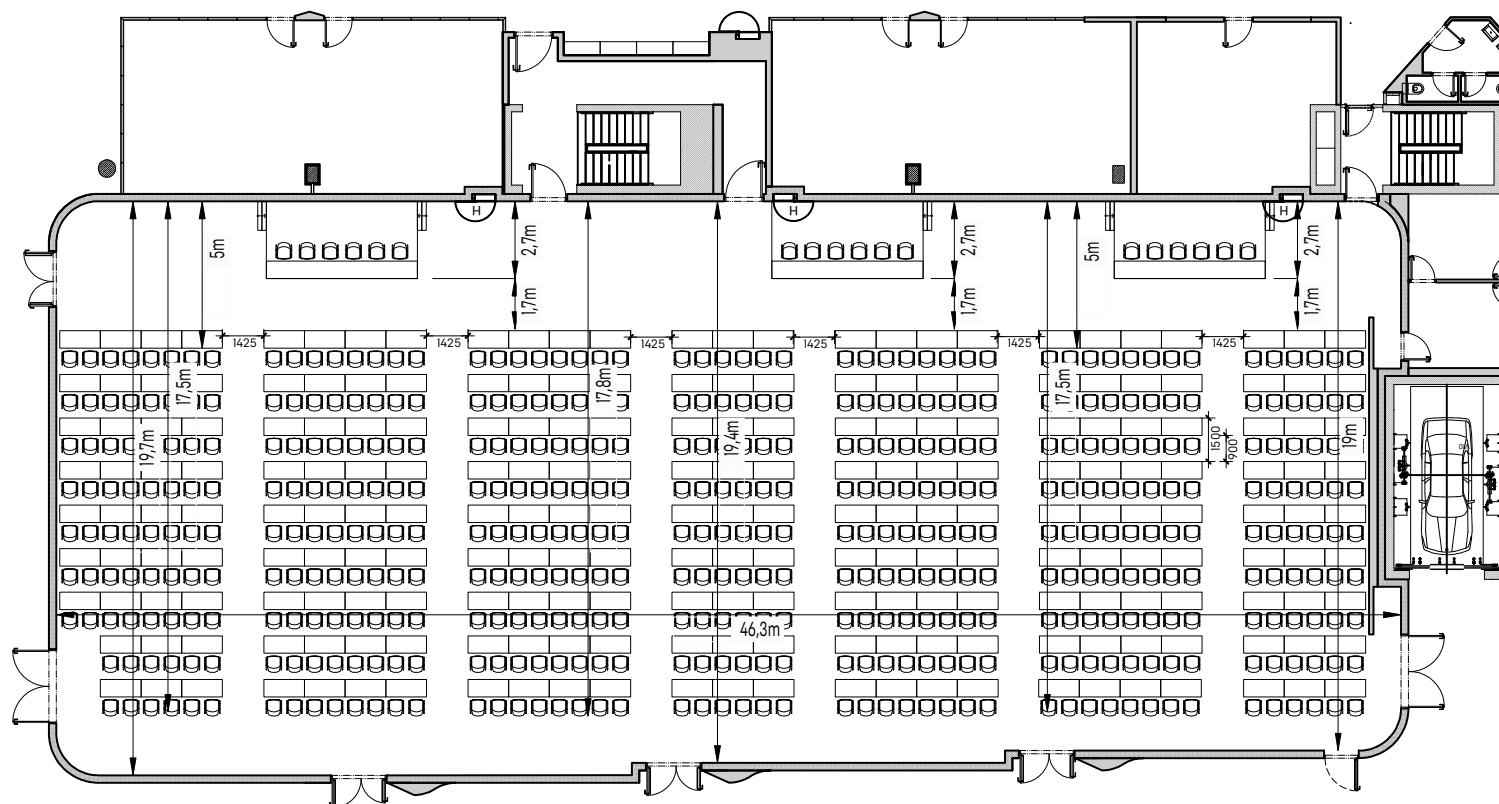

	Škola
Uspořádání	
	464
Míst	
	890 m²
Plocha	
	5,2 m
Výška stropu	
	490 m²
Výstava	
	dělitelný na 3 části
Flexibilita	

Vybavení

								
Dataprojektory*	Ozvučení	mikrofon	podium výška 60cm	závěsné body	LCD obrazovka pro informační systém	wifi	přípojné zásuvky v podlaže	nasvícení sálů v různých barvách
4x	✓	6	až 3x24m²	70	✓	40 Mb/s (až do 10 Gb/s)	75 (elektro-data)	