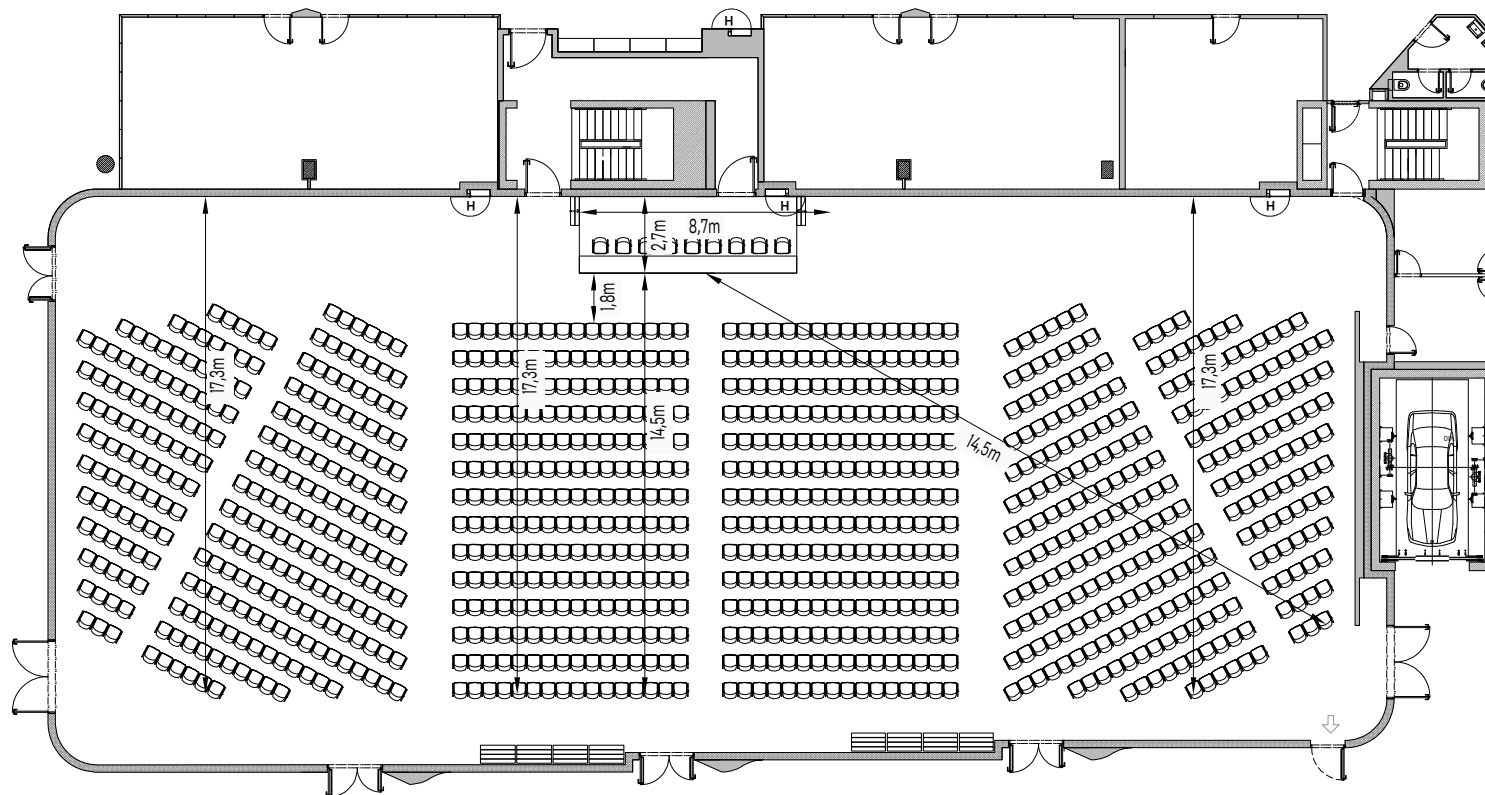

	Divadlo
Uspořádání	
	990
Míst	
	890 m²
Plocha	
	5,2 m
Výška stropu	
	490 m²
Výstava	
	dělitelný na 3 části
Flexibilita	

Vybavení

Dataprojektory*	Ozvučení	mikrofon	podium výška 60cm	závěsné body	LCD obrazovka pro informační systém	wifi	přípojně zásuvky v podlaze	nasvícení sálů v různých barvách
4x	✓	6	až 72m²	70	✓	40 Mb/s (až do 10 Gb/s)	75 (elektro-data)	