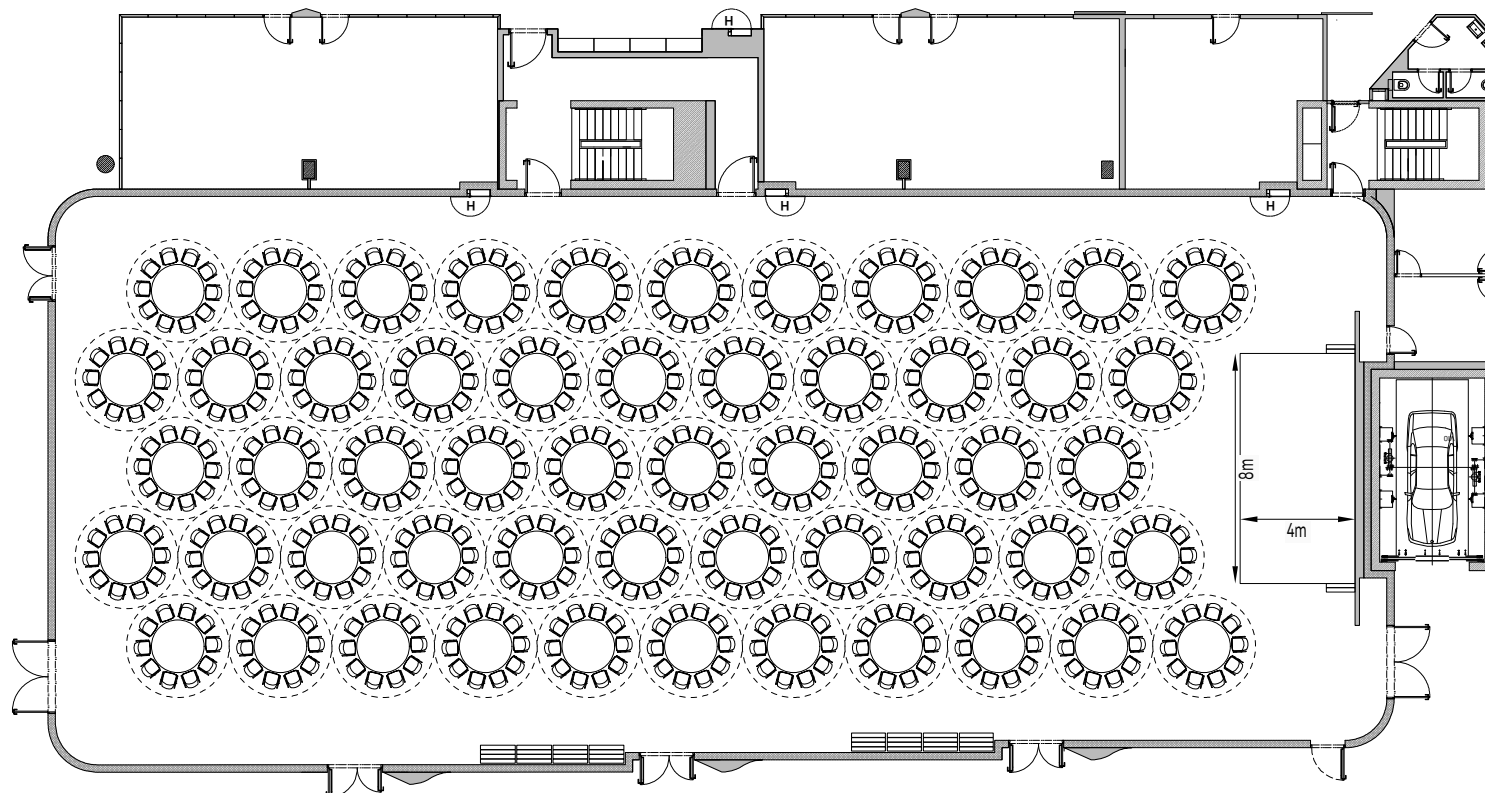

	<b>Banket</b>
Uspořádání	
	Stolů <b>54</b>
Míst	Míst <b>540</b>
	<b>890 m<sup>2</sup></b>
Plocha	
	<b>5,2 m</b>
Výška stropu	
	<b>490 m<sup>2</sup></b>
Výstava	
	<b>dělitelný na 3 části</b>
Flexibilita	

## Vybavení

								
Dataprojektory*	Ozvučení	mikrofon	podium výška 60cm	závěsné body	LCD obrazovka pro informační systém	wifi	přípojné zásuvky v podlaže	nastvení sálů v různých barvách
<b>4x</b>	✓	<b>6</b>	<b>až 72m<sup>2</sup></b>	<b>70</b>	✓	<b>40 Mb/s</b> (až do 10 Gb/s)	<b>75</b> (elektro-data)	