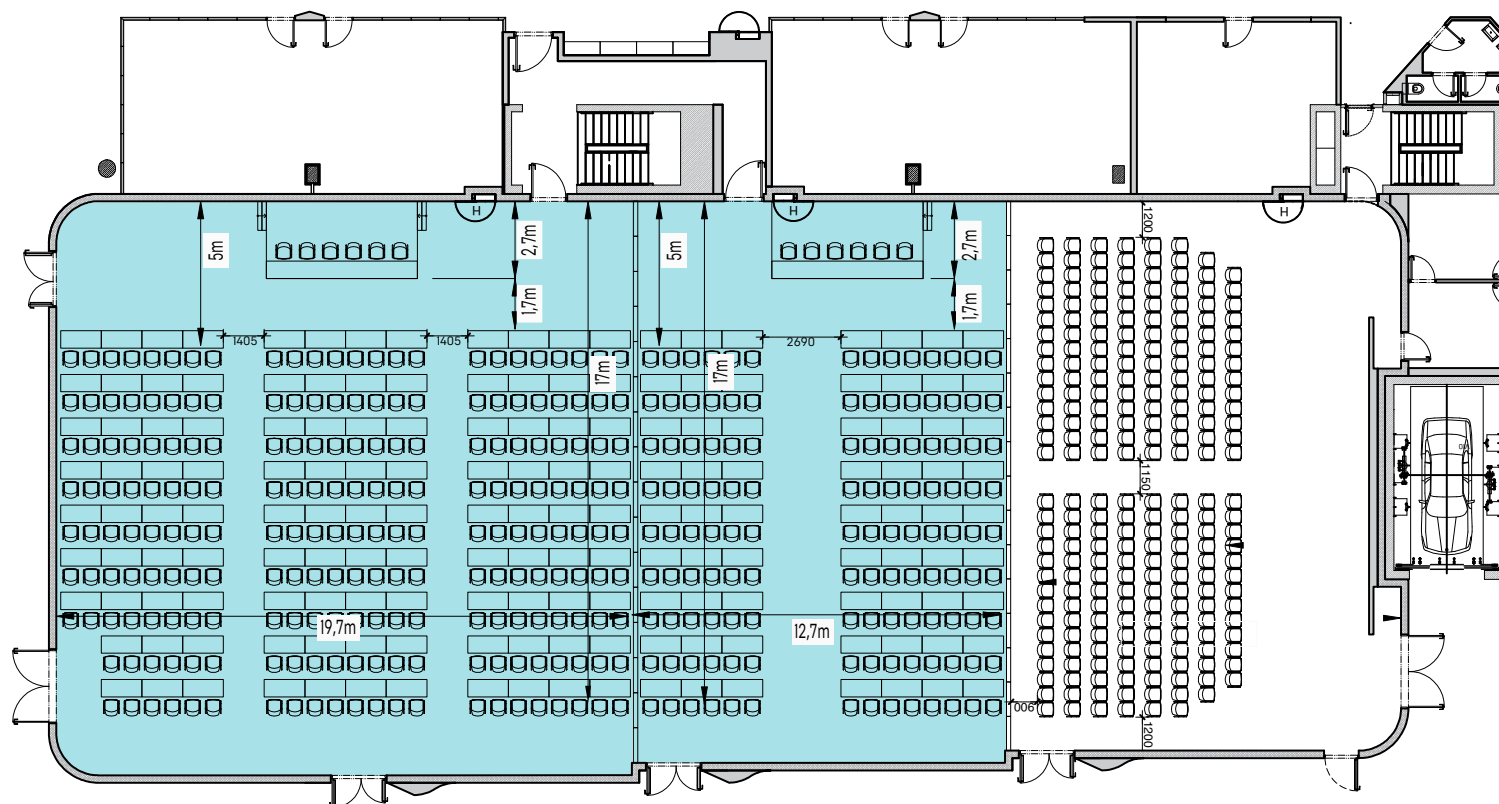

	Škola
Uspořádání	
	338
Míst	
	637 m²
Plocha	
	5,2 m
Výška stropu	
	360 m²
Výstava	
	dělitelný na 2 části
Flexibilita	

Vybavení

								
Dataprojektory*	Ozvučení	mikrofon	podium výška 60cm	závěsné body	LCD obrazovka pro informační systém	wifi	přípojné zásuvky v podlaže	nasvícení sálů v různých barvách
3x	✓	4	až 48m²	50	✓	40 Mb/s (až do 10 Gb/s)	54 (elektro-data)	